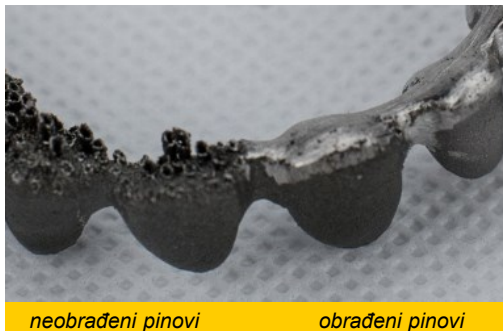

neobrađeni pinovi

obrađeni pinovi

EOS CoCr SP2

EOS CobaltChrome SP2 je slitina na bazi kobalta za zubnu metal-keramiku od koje se unutar sustava EOS M100 mogu izradivati različite dentalne restauracije (krune, mostovi) koje se oblažu keramikom.

Prah EOS CobaltChrome SP2 je medicinski proizvod prema klasi Ia Direktive 93/42/EZ, prilog IX, pravilo8.

Sustav ispunjava zahtjeve za Co-Cr dentalne materijale tipa 4 sukladno normi EN ISO 22674.

Zaprimanje 3D datoteka