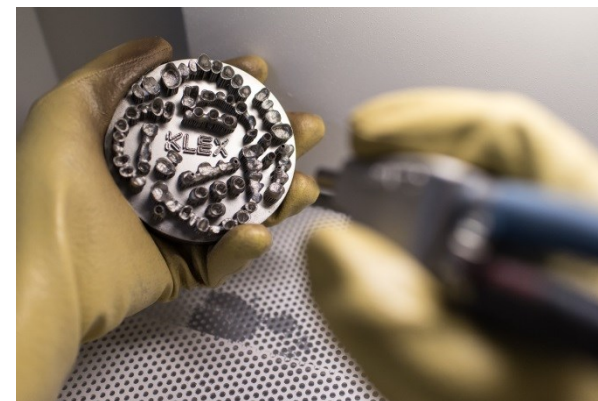

RADNO VRIJEME

PON – PET 8:00 – 18:00

KLEX
DENTAL

PROIZVODI I USLUGE

KLEX DENTAL - PREDNOSTI

- ❖ certificiran postupak
- ❖ certificiran materijal
- ❖ precizna i ponovljiva kvaliteta proizvoda
- ❖ medicinski produkt usklađen sa EU normama
- ❖ gotov proizvod već slijedeće jutro u vašem laboratoriju (EKSPRES usluga)

neobrađeni pinovi

obrađeni pinovi

EOS CoCr SP2

EOS CobaltChrome SP2 je slitina na bazi kobalta za zubnu metal-keramiku od koje se unutar sustava EOS M100 mogu izradivati različite dentalne restauracije (krune, mostovi) koje se oblažu keramikom.

Prah EOS CobaltChrome SP2 je medicinski proizvod prema klasi Ia Direktive 93/42/EZ, prilog IX, pravilo8.

Sustav ispunjava zahtjeve za Co-Cr dentalne materijale tipa 4 sukladno normi EN ISO 22674.

Zaprimanje 3D datoteka